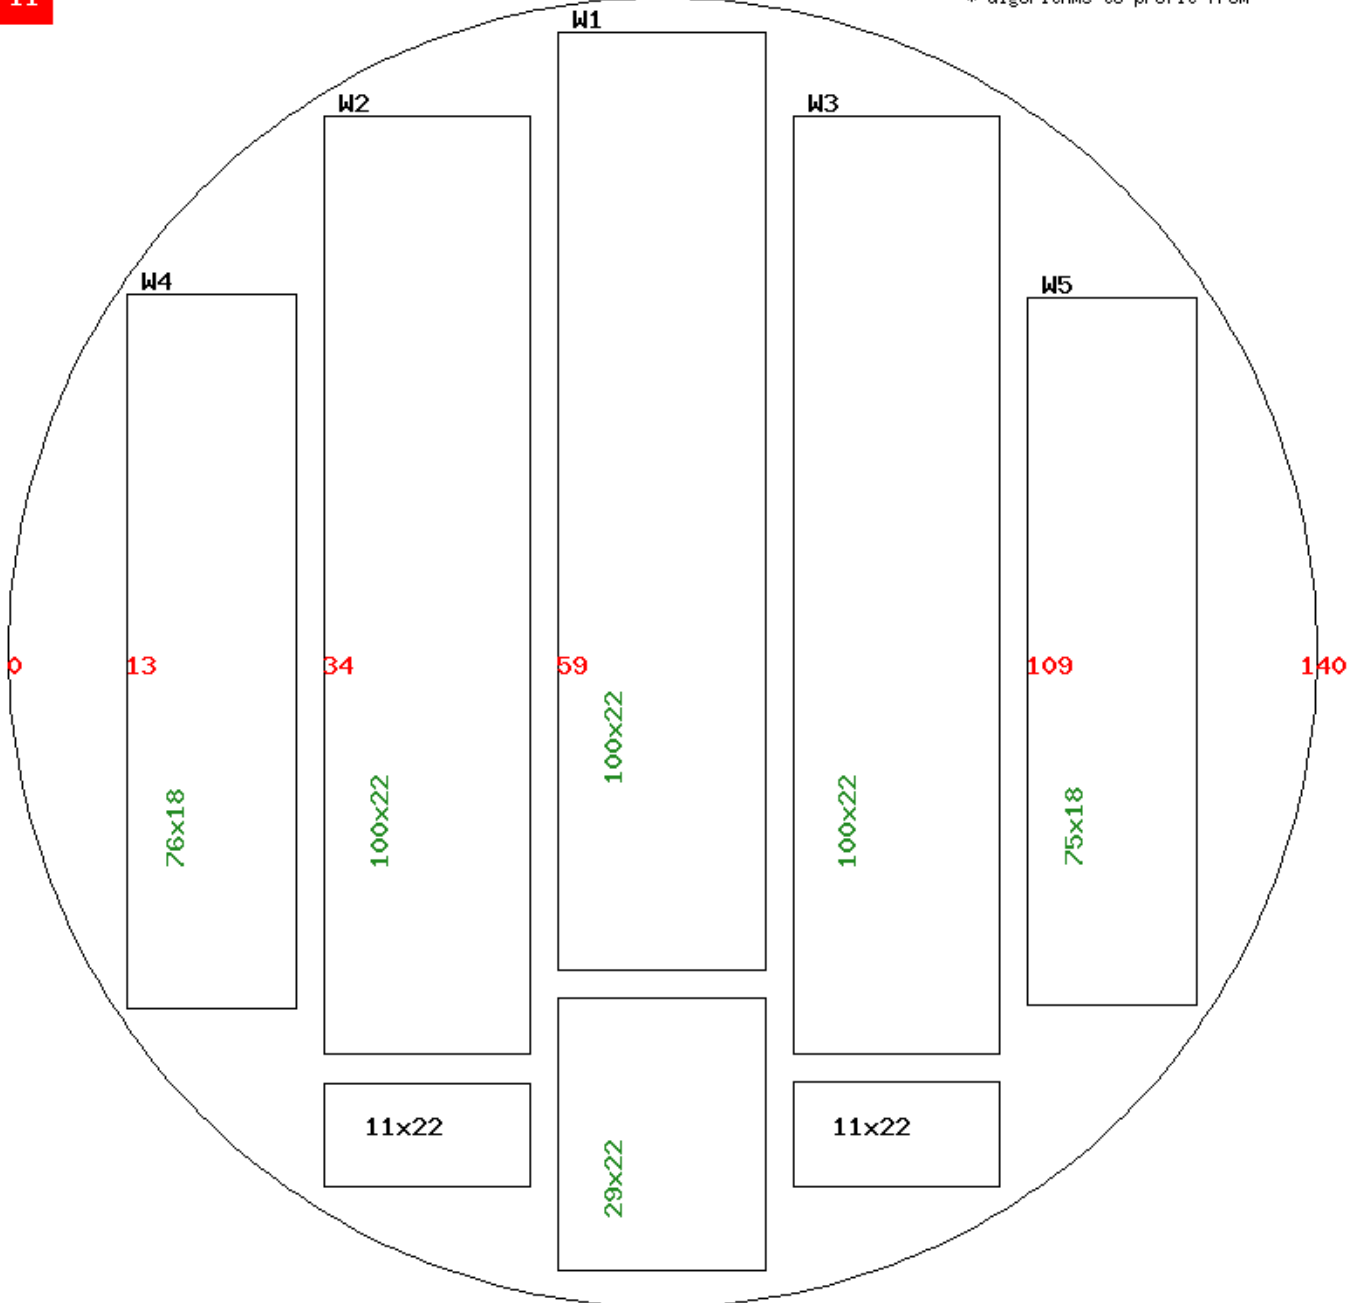

Диаметр тонкого конца бревна: 120мм , 140мм , 160мм

Размеры досок: 18x80мм , 18x120мм , 18x135мм , 22x100мм , 80x80мм . Пропил: 3мм

Рассматривайте приведенное ниже как образец. Реальный объем производства зависит от множества дополнительных факторов, которые здесь не оценивались.

Список досок

Доска	Толщина, мм	Ширина, мм	Длина, мм	Количество шт.	Объем 1 доски, м ³	Объем, м ³	% от бревна	Цена
L1	18	80	6000	3	0.009	0.027	25.1	0
L2	18	29	6000	1	0.003	0.003	2.8	0
L3	18	58	6000	1	0.006	0.006	5.6	0
L4	18	57	6000	1	0.006	0.006	5.6	0
L5	15	18	6000	2	0.002	0.004	3.7	0
Итого				8		0.046	42.8	0
Отход						0.0614	57.2	0
Бревно						0.1074	100	0

www.pitago.eu, v3.0, Tel: 8-68816327, Viber/WhatsApp

Список досок

Доска	Толщина, мм	Ширина, мм	Длина, мм	Количество шт.	Объем 1 доски, м ³	Объем, м ³	% от бревна	Цена
L1	80	80	6000	1	0.038	0.038	35.4	0
L2	8	50	6000	4	0.002	0.008	7.4	0
Итого				5		0.046	42.8	0
Отход						0.0614	57.2	0
Бревно						0.1074	100	0

Список досок

Доска	Толщина, мм	Ширина, мм	Длина, мм	Количество шт.	Объем 1 доски, м ³	Объем, м ³	% от бревна	Цена
L1	18	80	6000	5	0.009	0.045	32.7	0
L2	18	62	6000	1	0.007	0.007	5.1	0
L3	18	63	6000	1	0.007	0.007	5.1	0
L4	6	48	6000	2	0.002	0.004	2.9	0
Итого				9		0.063	45.8	0
Отход						0.0746	54.2	0
Бревно						0.1376	100	0