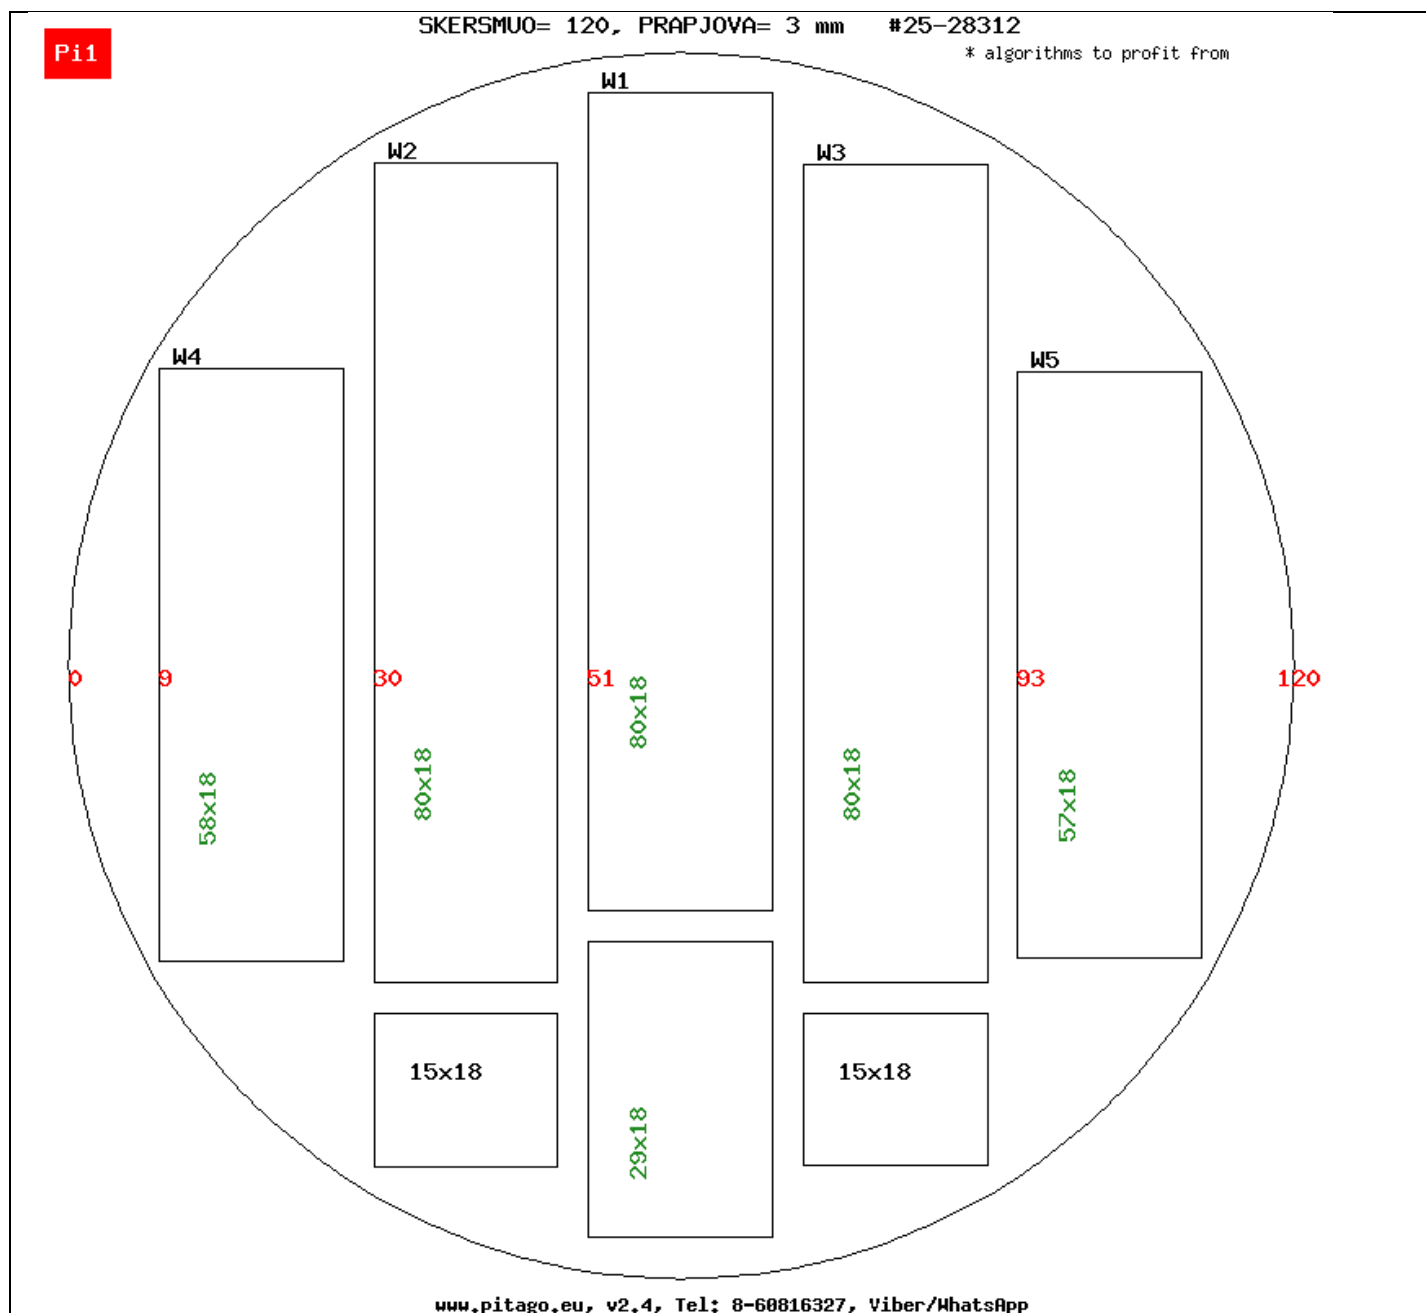

Диаметр тонкого конца бревна: 120мм , 140мм , 160мм

Размеры досок: 18x80мм , 18x120мм , 18x135мм , 22x100мм , 80x80мм . Пропил: 3мм

Рассматривайте приведенное ниже как образец. Реальный объем производства зависит от множества дополнительных факторов, которые здесь не оценивались.

Список досок

Доска	Толщина, мм	Ширина, мм	Длина, мм	Количество шт.	Объем 1 доски, м ³	Объем, м ³	% от бревна	Цена
L1	18	80	6000	3	0.009	0.027	25.1	0
L2	18	29	6000	1	0.003	0.003	2.8	0
L3	18	58	6000	1	0.006	0.006	5.6	0
L4	18	57	6000	1	0.006	0.006	5.6	0
L5	15	18	6000	2	0.002	0.004	3.7	0
Итого				8		0.046	42.8	0
Отход						0.0614	57.2	0
Бревно						0.1074	100	0