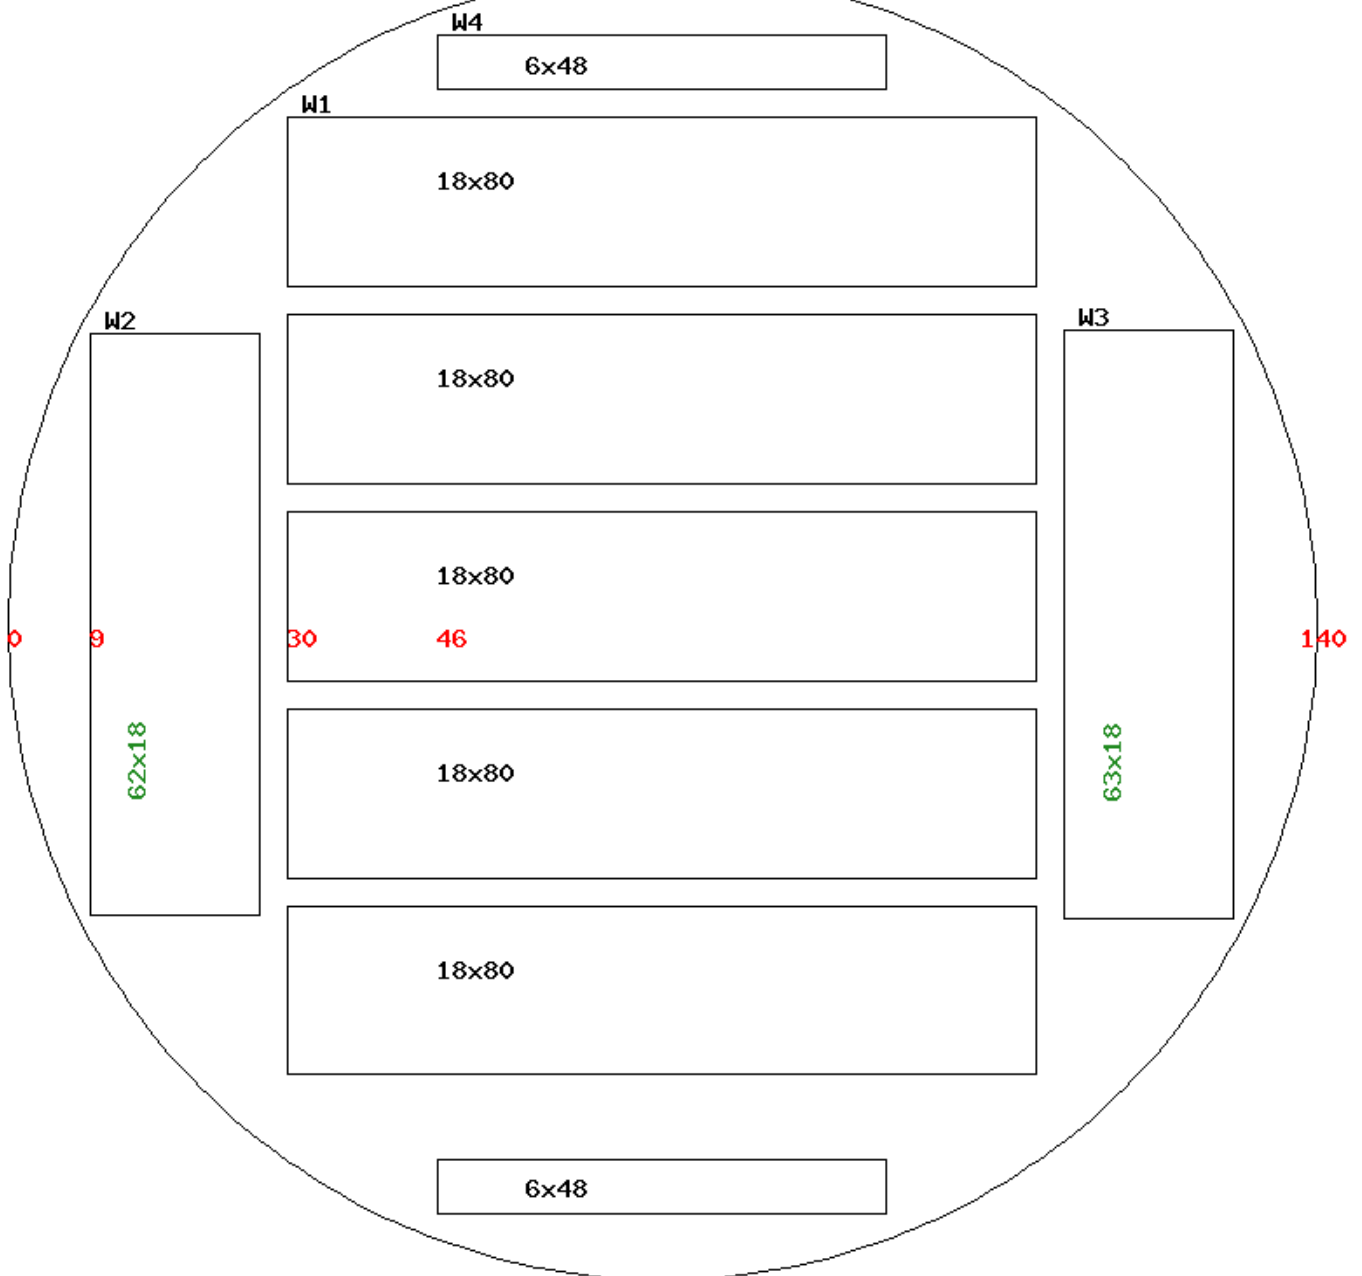

Список досок

Доска	Толщина, мм	Ширина, мм	Длина, мм	Количество шт.	Объем 1 доски, м³	Объем, м³	% от бревна	Цена
L1	18	80	6000	5	0.009	0.045	32.7	0
L2	18	62	6000	1	0.007	0.007	5.1	0
L3	18	63	6000	1	0.007	0.007	5.1	0
L4	6	48	6000	2	0.002	0.004	2.9	0
Итого				9		0.063	45.8	0
Отход						0.0746	54.2	0
Бревно						0.1376	100	0