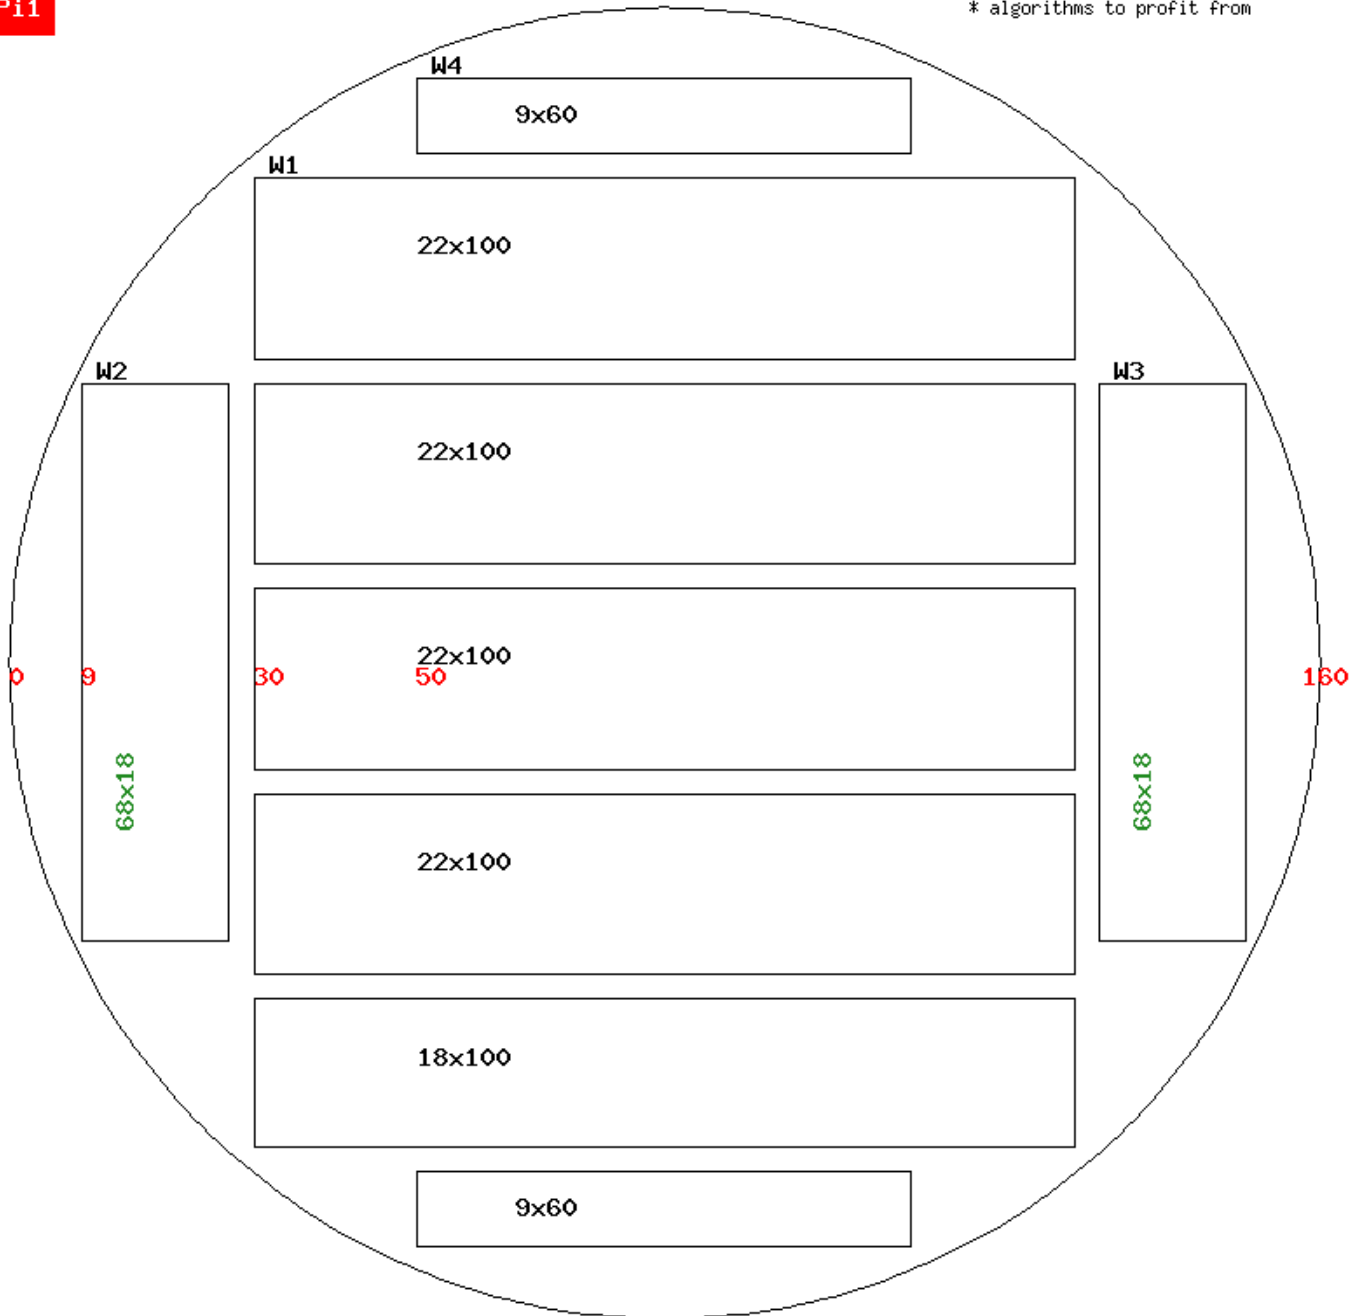

www.pitago.eu, v2.4, Tel: 8-68816327, Viber/WhatsApp

Список досок

Доска	Толщина, мм	Ширина, мм	Длина, мм	Количество шт.	Объем 1 доски, м³	Объем, м³	% от бревна	Цена
L1	22	100	6000	4	0.013	0.052	30.3	0
L2	18	100	6000	1	0.011	0.011	6.4	0
L3	18	68	6000	1	0.007	0.007	4.1	0
L4	18	68	6000	1	0.007	0.007	4.1	0
L5	9	60	6000	2	0.003	0.006	3.5	0
Итого				9		0.083	48.4	0
Отход						0.0885	51.6	0
Бревно						0.1715	100	0