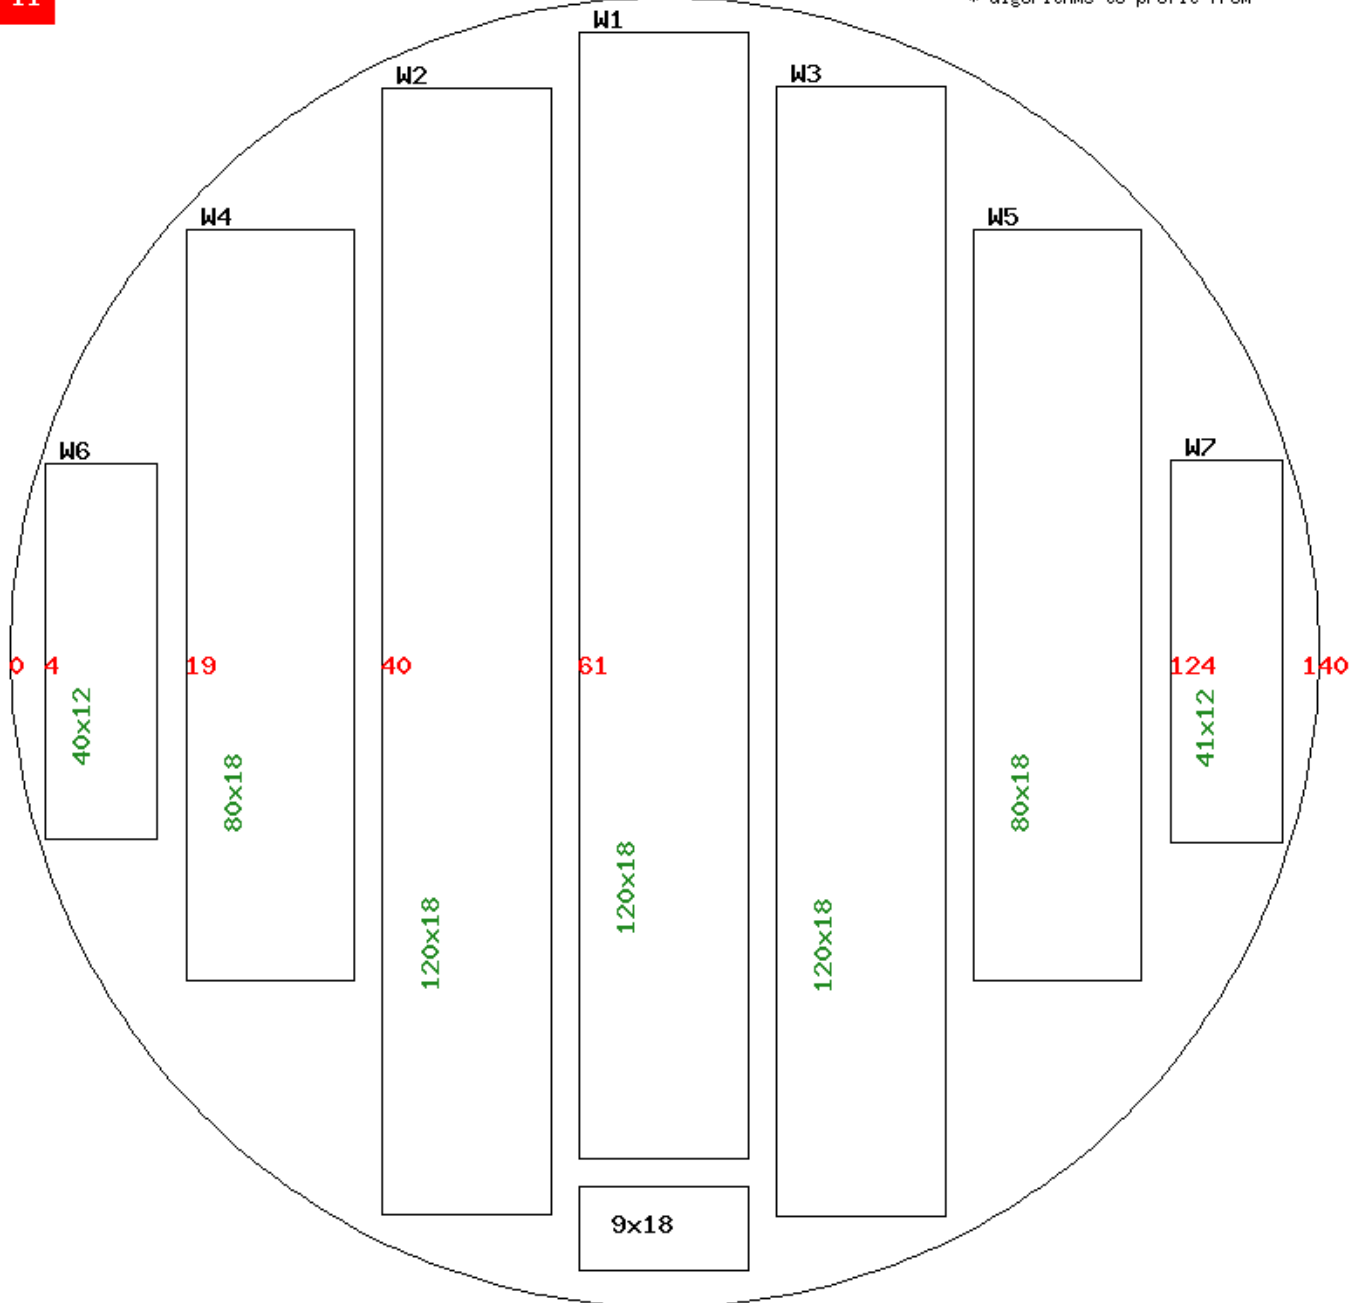

Диаметр тонкого конца бревна: 120мм , 140мм , 160мм

Размеры досок: 18x80мм , 18x120мм , 18x135мм , 22x100мм , 80x80мм . Пропил: 3мм

Рассматривайте приведенное ниже как образец. Реальный объем производства зависит от множества дополнительных факторов, которые здесь не оценивались.

Список досок

Доска	Толщина, мм	Ширина, мм	Длина, мм	Количество шт.	Объем 1 доски, м ³	Объем, м ³	% от бревна	Цена
L1	18	80	6000	3	0.009	0.027	25.1	0
L2	18	29	6000	1	0.003	0.003	2.8	0
L3	18	58	6000	1	0.006	0.006	5.6	0
L4	18	57	6000	1	0.006	0.006	5.6	0
L5	15	18	6000	2	0.002	0.004	3.7	0
Итого				8		0.046	42.8	0
Отход						0.0614	57.2	0
Бревно						0.1074	100	0

Список досок

Доска	Толщина, мм	Ширина, мм	Длина, мм	Количество шт.	Объем 1 доски, м ³	Объем, м ³	% от бревна	Цена
L1	18	80	6000	5	0.009	0.045	32.7	0
L2	18	62	6000	1	0.007	0.007	5.1	0
L3	18	63	6000	1	0.007	0.007	5.1	0
L4	6	48	6000	2	0.002	0.004	2.9	0
Итого				9		0.063	45.8	0
Отход						0.0746	54.2	0
Бревно						0.1376	100	0

www.pitago.eu, v2.4, Tel: 8-68816327, Viber/WhatsApp

Список досок

Доска	Толщина, мм	Ширина, мм	Длина, мм	Количество шт.	Объем 1 доски, м ³	Объем, м ³	% от бревна	Цена
L1	22	100	6000	3	0.013	0.039	28.3	0
L2	22	29	6000	1	0.004	0.004	2.9	0
L3	11	22	6000	2	0.001	0.002	1.5	0
L4	18	76	6000	1	0.008	0.008	5.8	0
L5	18	75	6000	1	0.008	0.008	5.8	0
Итого				8		0.061	44.3	0
Отход						0.0766	55.7	0
Бревно						0.1376	100	0