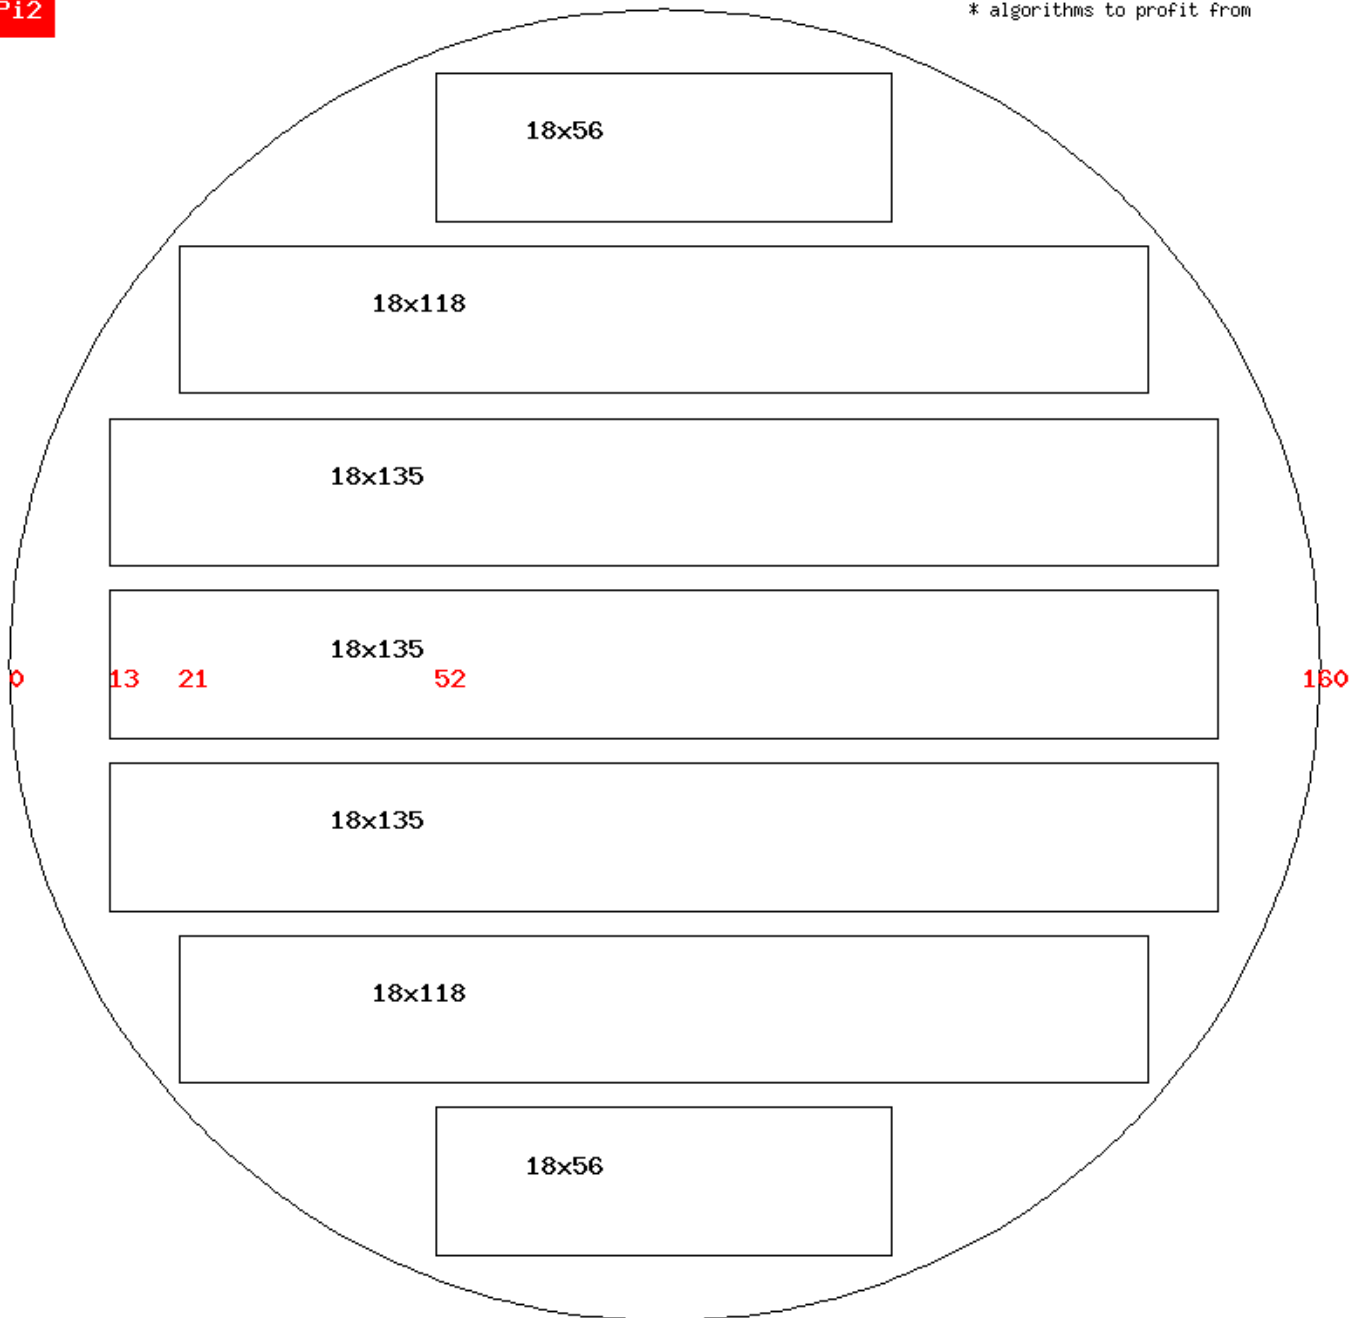

www.pitago.eu, v3.0, Tel: 8-68816327, Viber/WhatsApp

Список досок

Доска	Толщина, мм	Ширина, мм	Длина, мм	Количество шт.	Объем 1 доски, м³	Объем, м³	% от бревна	Цена
L1	18	135	6000	3	0.015	0.045	26.2	0
L2	18	118	6000	2	0.013	0.026	15.2	0
L3	18	56	6000	2	0.006	0.012	7	0
Итого				7		0.083	48.4	0
Отход						0.0885	51.6	0
Бревно						0.1715	100	0