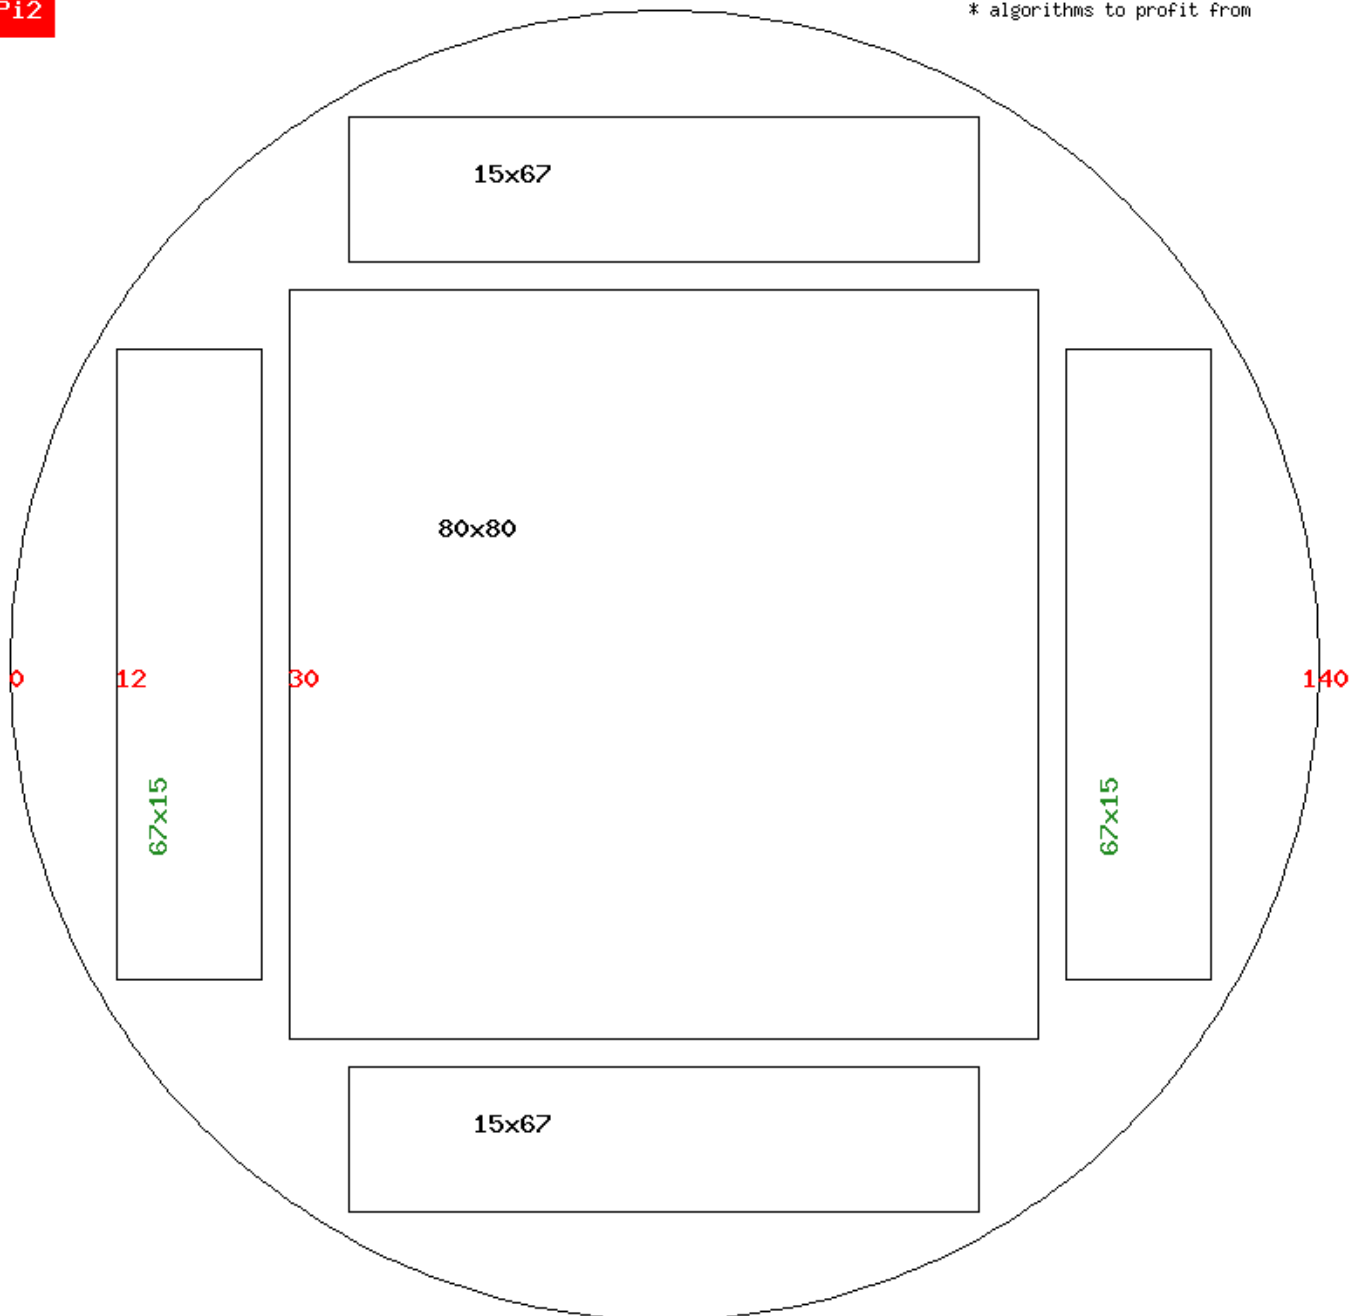

www.pitago.eu, v3.0, Tel: 8-68816327, Viber/WhatsApp

Список досок

Доска	Толщина, мм	Ширина, мм	Длина, мм	Количество шт.	Объем 1 доски, м³	Объем, м³	% от бревна	Цена
L1	80	80	6000	1	0.038	0.038	27.6	0
L2	15	67	6000	4	0.006	0.024	17.4	0
Итого				5		0.062	45.1	0
Отход						0.0756	54.9	0
Бревно						0.1376	100	0