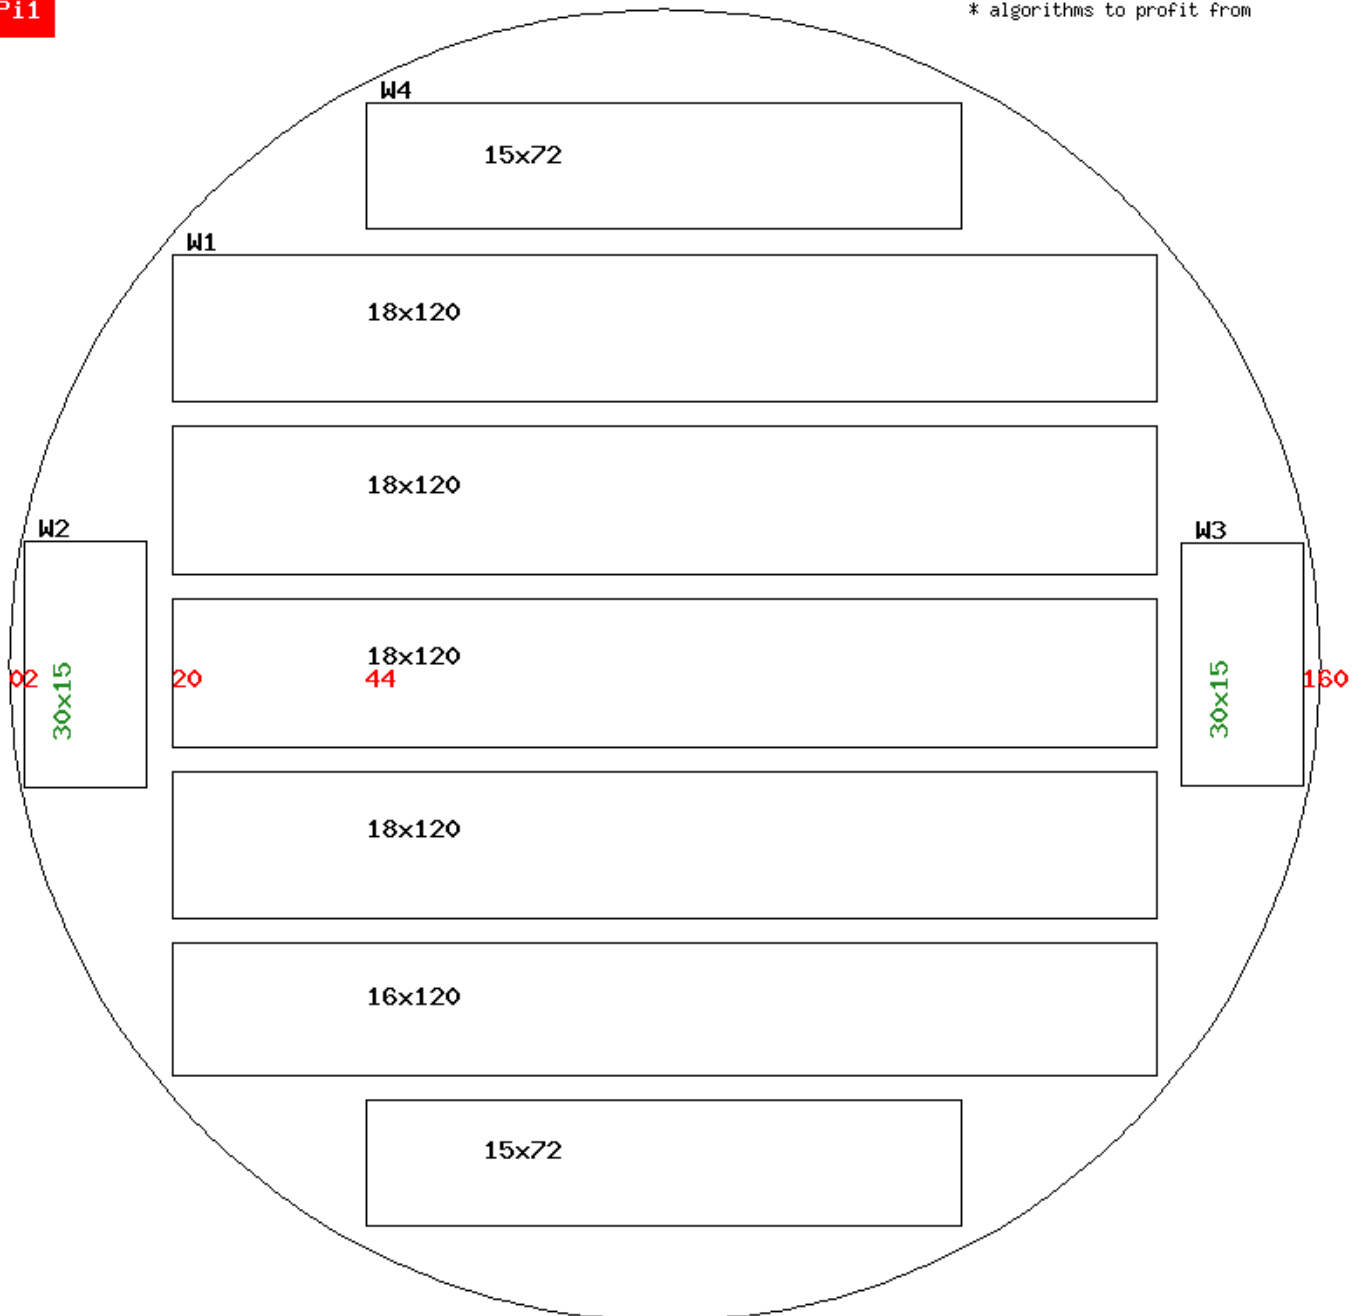

www.pitago.eu, v2.4, Tel: 8-68816327, Viber/WhatsApp

Список досок

Доска	Толщина, мм	Ширина, мм	Длина, мм	Количество шт.	Объем 1 доски, м³	Объем, м³	% от бревна	Цена
L1	18	120	6000	4	0.013	0.052	30.3	0
L2	16	120	6000	1	0.012	0.012	7	0
L3	15	30	6000	1	0.003	0.003	1.7	0
L4	15	30	6000	1	0.003	0.003	1.7	0
L5	15	72	6000	2	0.006	0.012	7	0
Итого				9		0.082	47.8	0
Отход						0.0895	52.2	0
Бревно						0.1715	100	0