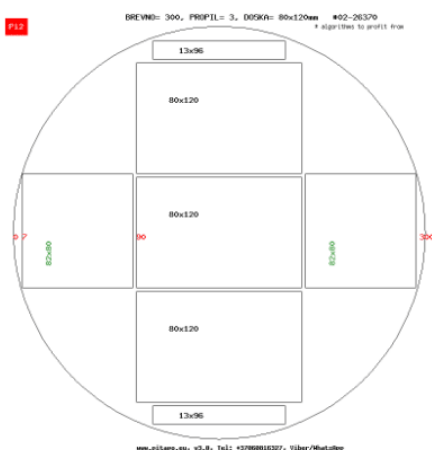

Диаметр тонкого конца бревна: 120мм , 140мм , 160мм

Размеры досок: 18x80мм , 18x120мм , 18x135мм , 22x100мм , 80x80мм . Пропил: 3мм

Рассматривайте приведенное ниже как образец. Реальный объем производства зависит от множества дополнительных факторов, которые здесь не оценивались.

Список досок

Доска	Толщина, мм	Ширина, мм	Длина, мм	Количество шт.	Объем 1 доски, м ³	Объем, м ³	% от бревна	Цена
L1	18	80	6000	3	0.009	0.027	25.1	0
L2	18	29	6000	1	0.003	0.003	2.8	0
L3	18	58	6000	1	0.006	0.006	5.6	0
L4	18	57	6000	1	0.006	0.006	5.6	0
L5	15	18	6000	2	0.002	0.004	3.7	0
Итого				8		0.046	42.8	0
Отход						0.0614	57.2	0
Бревно						0.1074	100	0

www.pitago.eu, v3.0, Tel: 8-68816327, Viber/WhatsApp

Список досок

Доска	Толщина, мм	Ширина, мм	Длина, мм	Количество шт.	Объем 1 доски, м ³	Объем, м ³	% от бревна	Цена
L1	22	100	6000	2	0.013	0.026	24.2	0
L2	22	62	6000	2	0.008	0.016	14.9	0
Итого				4		0.042	39.1	0
Отход						0.0654	60.9	0
Бревно						0.1074	100	0

СОСТАВЛЯЕМ КАРТЫ ОПТИМАЛЬНОГО РАСКРОЯ

info@pitago.eu www.pitago.eu

Это значит, что вы экономите 10-15% древесины

ЧПУ/CNC производство

Pitago
умный помощник

Карты раскроя передать на ЧПУ (CNC)

Для управления распиловки станками с ЧПУ переводите полученные карты раскроя на векторный формат.