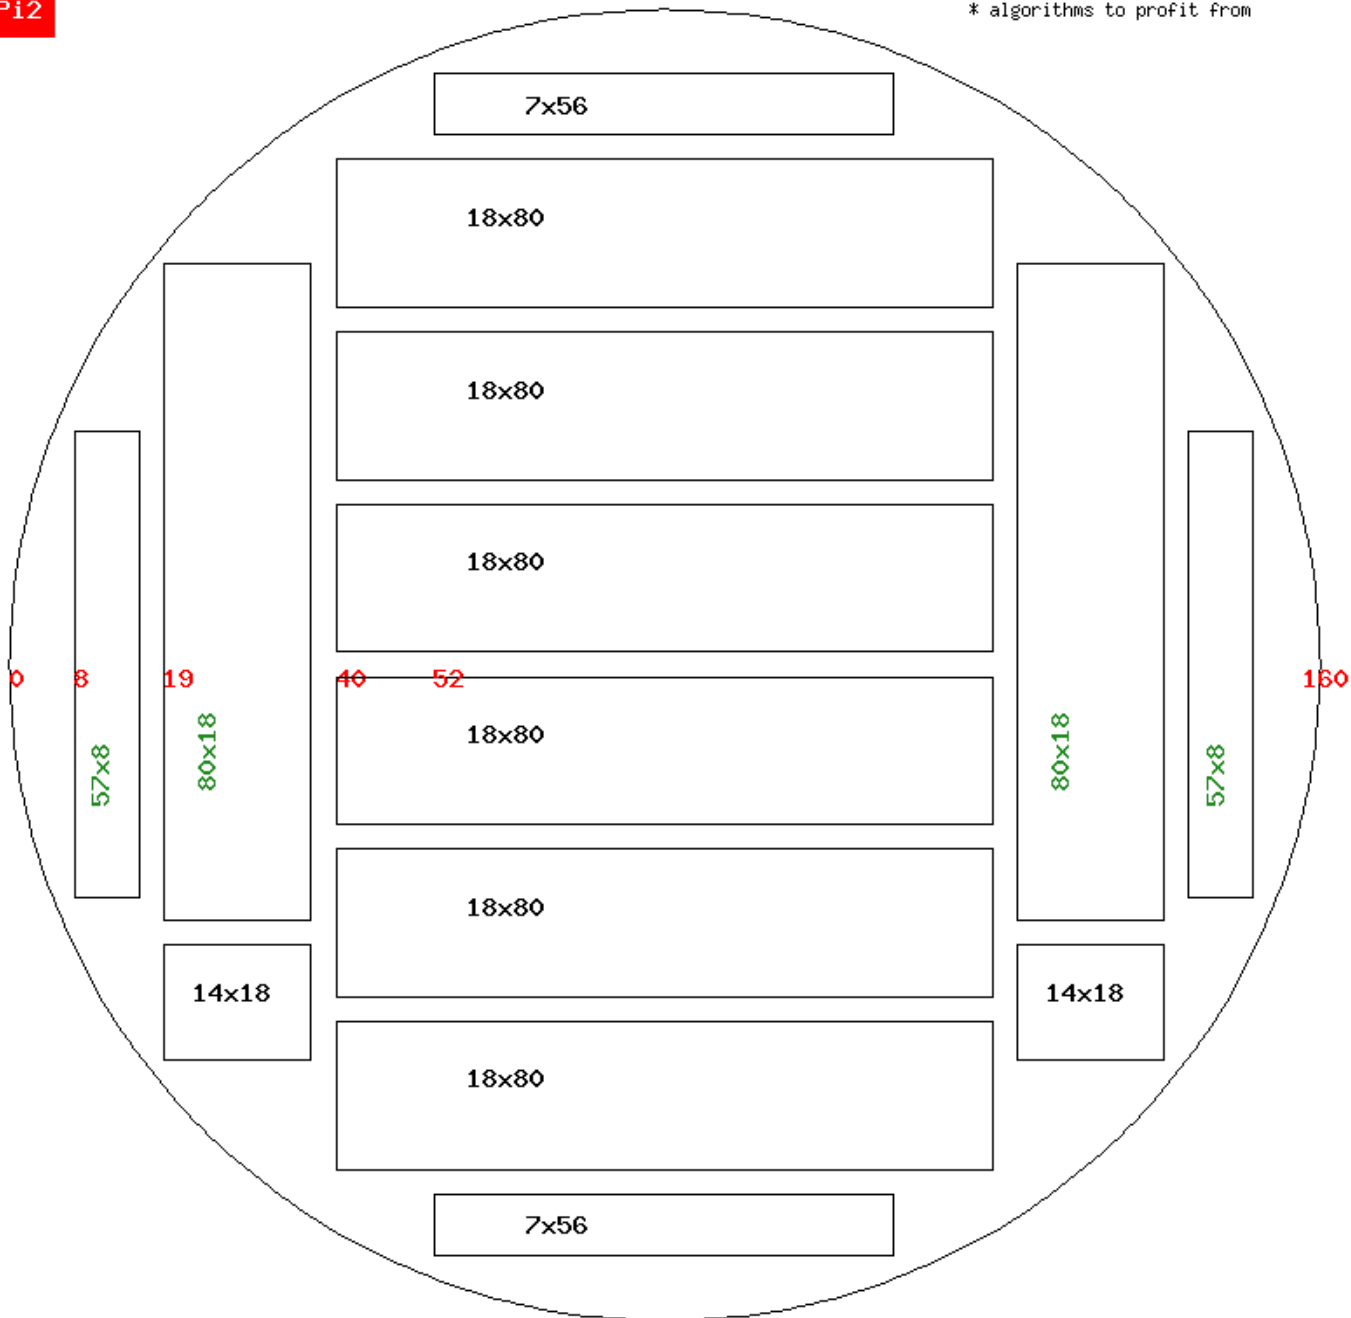

www.pitago.eu, v3.0, Tel: 8-68816327, Viber/WhatsApp

Список досок

Доска	Толщина, мм	Ширина, мм	Длина, мм	Количество шт.	Объем 1 доски, м³	Объем, м³	% от бревна	Цена
L1	18	80	6000	8	0.009	0.072	42	0
L2	7	56	6000	2	0.002	0.004	2.3	0
L3	14	18	6000	2	0.002	0.004	2.3	0
L4	8	57	6000	2	0.003	0.006	3.5	0
Итого				14		0.086	50.1	0
Отход						0.0855	49.9	0
Бревно						0.1715	100	0