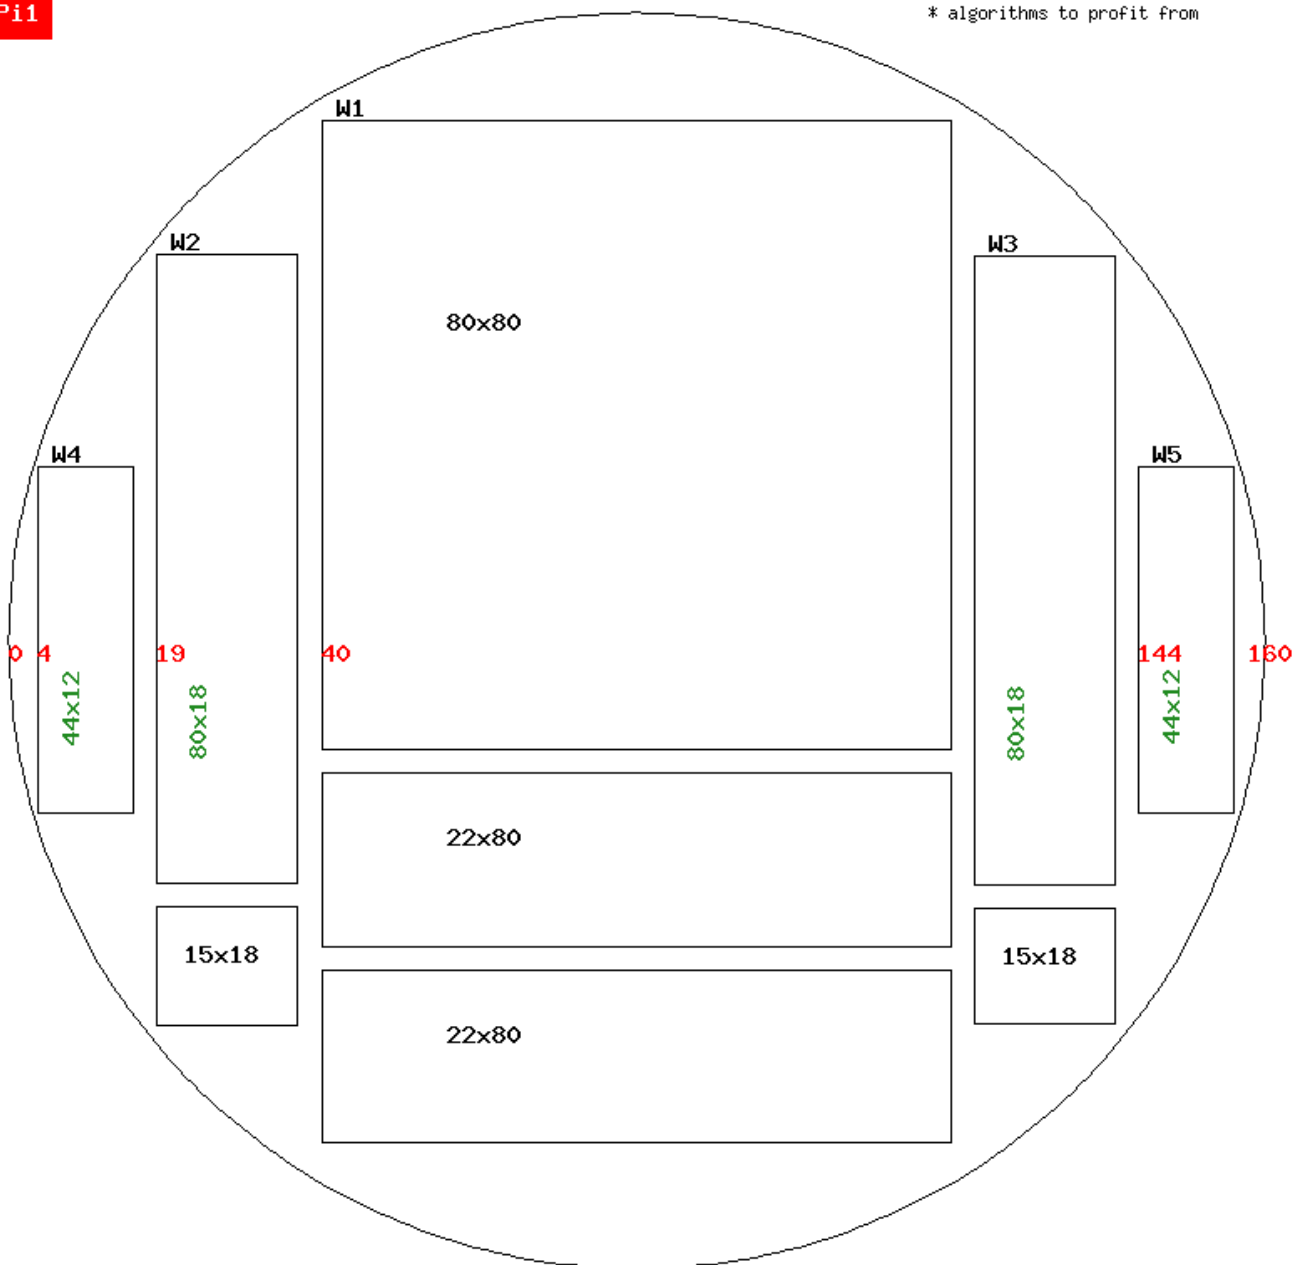

www.pitago.eu, v2.4, Tel: 8-68816327, Viber/WhatsApp

Список досок

Доска	Толщина, мм	Ширина, мм	Длина, мм	Количество шт.	Объем 1 доски, м³	Объем, м³	% от бревна	Цена
L1	80	80	6000	1	0.038	0.038	22.2	0
L2	22	80	6000	2	0.011	0.022	12.8	0
L3	18	80	6000	2	0.009	0.018	10.5	0
L4	15	18	6000	1	0.002	0.002	1.2	0
L5	14	18	6000	1	0.002	0.002	1.2	0
L6	12	44	6000	2	0.003	0.006	3.5	0
Итого				9		0.088	51.3	0
Отход						0.0835	48.7	0
Бревно						0.1715	100	0

Рассматривайте приведенное выше как образец. Реальный объем производства зависит от множества дополнительных факторов, которые здесь не оценивались.