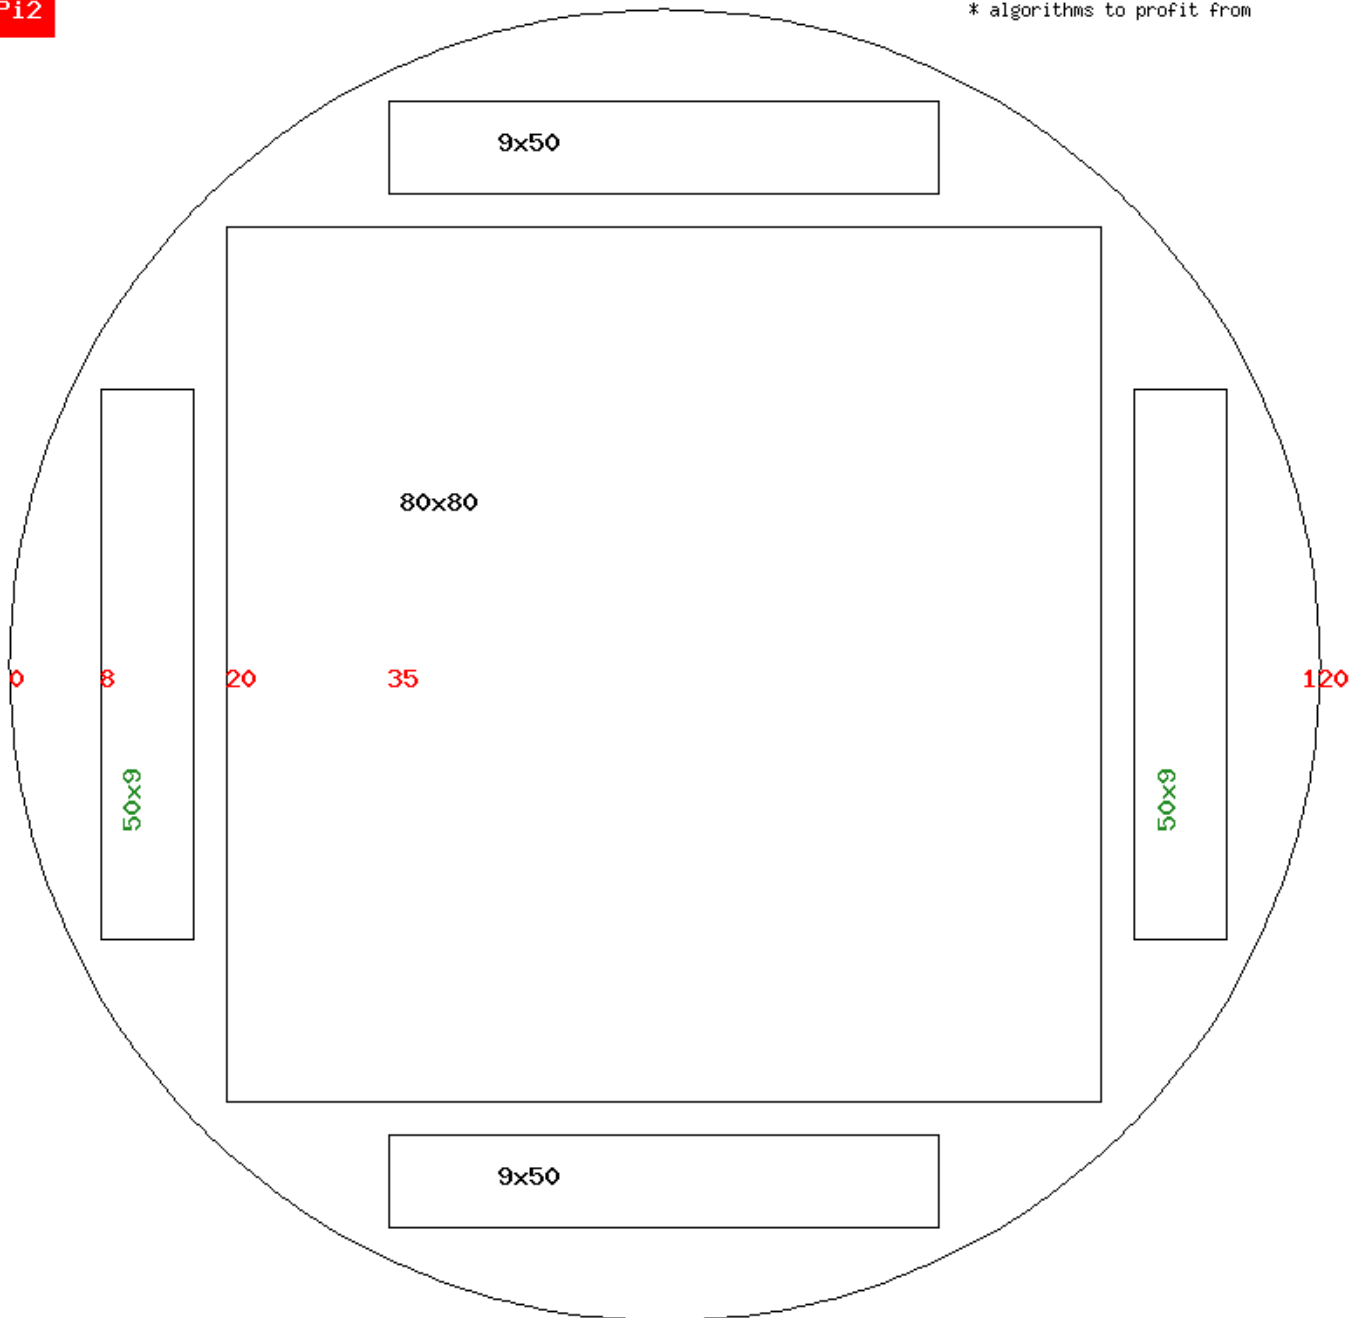

www.pitago.eu, v3.0, Tel: 8-68816327, Viber/WhatsApp

Список досок

Доска	Толщина, мм	Ширина, мм	Длина, мм	Количество шт.	Объем 1 доски, м³	Объем, м³	% от бревна	Цена
L1	80	80	6000	1	0.038	0.038	35.4	0
L2	8	50	6000	4	0.002	0.008	7.4	0
Итого				5		0.046	42.8	0
Отход						0.0614	57.2	0
Бревно						0.1074	100	0